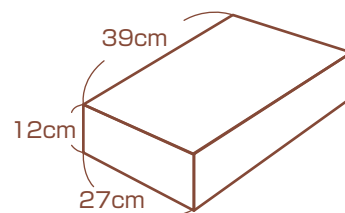

※バラ売りはセール対象外です。 注) 12袋以上でもセール価格となります。

プラスチックジョイント

<通常価格>	<セール価格>	<通常価格>	<セール価格>
● 16 mm ¥ 466-	→ ¥ 396-	● 35 mm ¥ 533-	→ ¥ 453-
● 20 mm ¥ 466-	→ ¥ 396-	● 45 mm ¥ 466-	→ ¥ 396-
● 25 mm ¥ 500-	→ ¥ 425-	● 55 mm ¥ 466-	→ ¥ 396-
● 30 mm ¥ 500-	→ ¥ 425-	● 65 mm ¥ 500-	→ ¥ 425-

注) 12袋以上でもセール価格となります。

セール期間中
商品合計金額
¥10,800 (税込) 以上
お買い上げの場合
送料無料!

注) お住まいの地域・箱サイズにより、差額送料が発生する場合がございます。その場合には発送前にご連絡いたします。(下記をご参照ください。)

★セールに関するご注意

- ●セール品はお客様の都合による返品、交換は出来ませんのでご注意ください。
- ●お申し込みは、郵送、ファックス、インターネットでお願いいたします。
- ●郵送の場合は、4月25日(木)の消印まで有効とさせていただきます。
- ●セール期間中の発送は、多数のご注文が予想され通常より発送までに時間がかかります。予めご了承ください。(お申し込み頂いた順番に発送させていただきます。)
- ●色・サイズ記載漏れ等、無いようよろしくお願いいたします。
- ●セール価格には、消費税が含まれております。規定送料(¥500-)を加算させていただきます。

ただし、商品合計金額**¥10,800-(税込)**以上の場合は、**送料無料**。注) 割引適用の場合は割引後の合計¥10,800-(税込)で送料無料となります。

- ●セール商品はカタログ中の通常割引との併用は出来ません。
- ●セール期間中は、複数回のご注文が可能です。
- ●セール期間中、セール対象外商品もご注文可能です。
- ●箱のサイズ・重さにより差額送料が発生する場合がございます。その場合には、発送前にご連絡いたします。

注) 北海道・沖縄・離島は発送の箱サイズが80サイズ・本州は120サイズまでの大きさで¥10,800以上ご購入で送料無料。箱サイズの関係で差額送料が発生する場合は発送前にご連絡いたします。

例) 80サイズ
縦+横+高さの合計が80cm以内

★モヘアカットサンプルについて

万一、お手持ちのモヘアカットサンプルが不足している場合カタログ**VOL.10**をご参照の上、不足分の商品番号を記載の上ご請求ください。(無料にてお送りいたします。)

ご注文ファックス番号 **075-335-5855 (24時間受付)**

くれぐれもおかけ間違い
ないようにお願いいたします。

- ●セール期間中、商品をお申込み後、追加・変更されますと商品の発送が遅れたり、別便発送になる場合がございますが何卒ご了承ください。
- 注) 別便発送の場合は、ご購入金額により送料を請求させていただく場合がございます。

サンタクルーズベア

ホームページ ■ <http://www.santacruzbear.com> E-mail ■ info@santacruzbear.com
〒610-1102 京都市西京区御陵大枝山町5丁目6-1 TEL ■ 075(335)4848